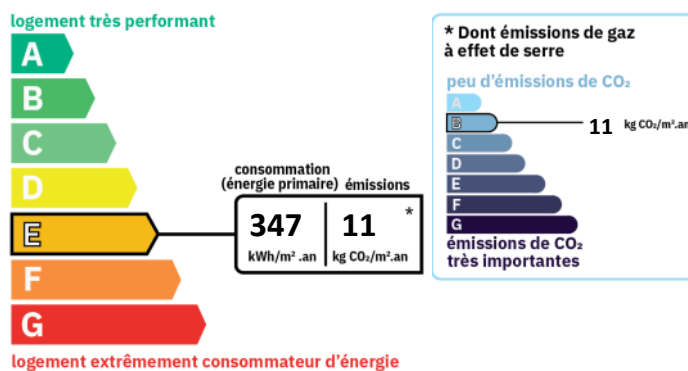

CLASSE ENERGIE ET CLASSE CLIMAT

DISPONIBILITE

Disponible : **22/06/2026**

INFORMATIONS FINANCIERES

Loyer charges comprises : **320 €/mois**
dont provision de charges : **15 €**
(régularisation annuelle)
Dépôt de garantie : **305 €**
Honoraires charge loc. : **202,70 € TTC**
dont pour l'état des lieux : **46,81 €**