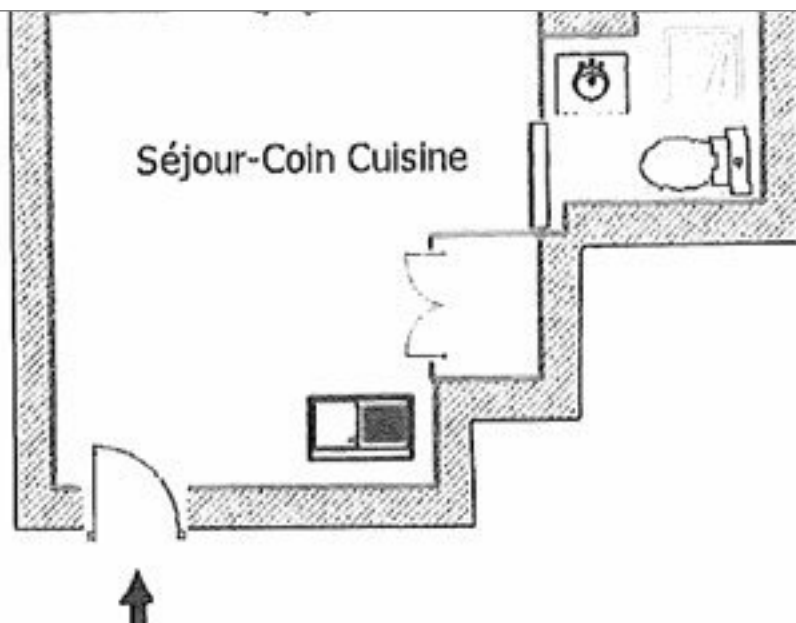

Votre conseiller : Aurélie LEROY
CABINET LEROY IMMOBILIER
23 QUAI JAYR
69009 LYON
✉ aurelie.leroy@cl-immo.fr
☎ 04.72.29.11.91
☎ 06 10 57 51 58
🌐 www.cl-immo.fr

– A LOUER –
STUDIO
15.45 m²
LYON

320 € CC par mois

ADRESSE

4 RUE DU MILIEU
69003 LYON

Etage : **RDC / 2**

DESCRIPTION

Adresse : 4 rue du Milieu 69003 LYON
Nous vous proposons un studio de 15,45 m² situé en entre-sol d'un immeuble sécurisé équipé d'un interphone et d'un digicode..
Le logement se compose d'une cuisine/séjour et d'une salle de douche avec WC.
Chauffage électrique individuel et eau chaude électrique (cumulus).

Commodités à proximité : bus, tram, collège, école primaire et proche gare Part Dieu.

Loyer de 305.00€ + 15.00€ de charges soit 320.00€ Charges Comprises.
1 mois de loyer HC pour le dépôt de garantie : 305€
Les honoraires à la charge du locataire s'élèvent à 202,70 € pour le dossier (155.89€ pour le bail et 46,81 € pour l'état des lieux).